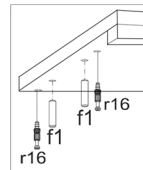

TOPTY 1D4S

- 3x **p52** n260 01.007
- 12x **e1** φ7x50 mm
- 34x **f1** φ8x30 mm
- 4x **k1**
- 2x **b119**
- 12x **s1**
- 1x **y1**
- 1x **z1**
- 4x **d1** φ6x17 mm
- 6x **c53**
- 12x **p9** φ4x30 mm
- 50x **l1**
- 22x **s2** ø16
- 22x **r1** φ15x13mm ø16
- 22x **r16**
- 44x **p25** φ3.5x16 mm
- 4x **L-300** 300mm
- 2x **a144**

6	T-501	709	120	16	1
7	T-001	546	396	16	1
8	T-124	525	310	16	1
9	T-303	375	310	16	1
10	T-502	318	120	16	3
11	T-503	300	120	16	4
12	T-504	300	120	16	4
13	T-002	396	180	16	3
14	T-003	794	180	16	1
15	T-401	766	80	16	1
16	T-601	760	395	3	2
17	T-602	723	298	3	1
18	T-603	332	298	3	3